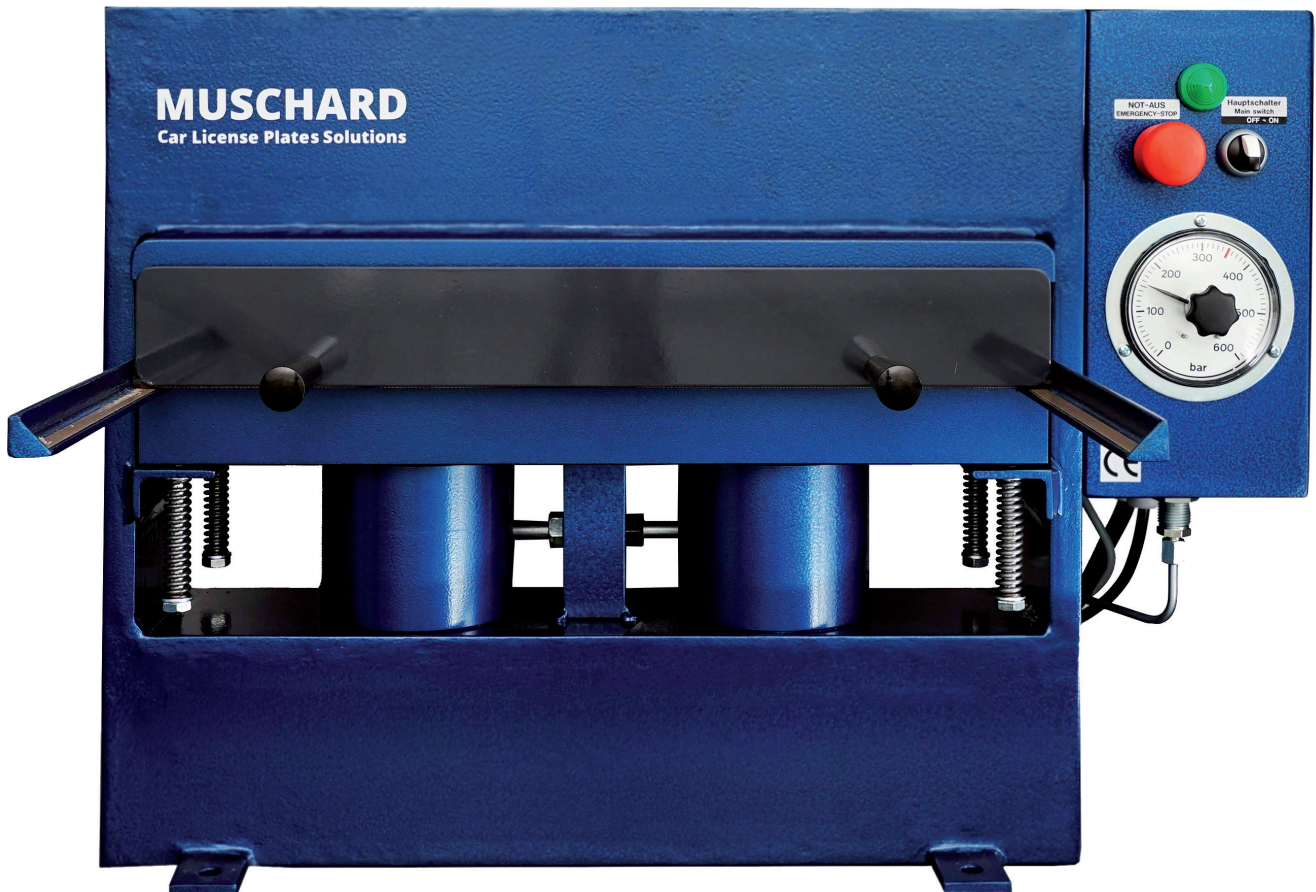

MUSCHARD

Prägetechnik für KFZ-Kennzeichen • High Security Car License Plates
KFZ-Kennzeichenrohlinge • Solutions for the Production of Numberplates

30 t/50 t Prägepresse

Optional mit Regal

Die 35t Prägepresse ist ideal für die Endfertigung von Kfz-Kennzeichen in allen Standardformaten. Bei fortlaufender Prägung erreicht die 35t Prägepresse eine Prägegeschwindigkeit von bis zu 240 Stück pro Stunde. Unsere 50t Prägepresse ist die optimale Anlage zur Endfertigung mehrzeiliger Kfz-Kennzeichen in individuellen Formaten. In Kombination mit unseren Prägeklapprahmen ist die Prägepresse bestens geeignet, um auch filigrane Zeichen und Prägeränder präzise umzusetzen.

Das wartungsfreie Hydraulikaggregat wird als separate Einheit angeschlossen und arbeitet mit einer Zweistufenpumpe, die sich durch extreme Laufruhe auszeichnet. Optional ist eine zusätzliche Geräuschdämmung für die Hydraulik sowie ein Regal mit Platz für 270 Klotzwerkzeuge und 1.000 Kennzeichen-Rohlinge erhältlich.

Technische Daten	35t Prägepresse	50t Prägepresse	50t Prägepresse XL
Artikelnummer:	086-0499	086-0495	086-0496
Gewicht Prägepresse:	165 kg	195 kg	215 kg
Gewicht Hydraulik:	40 kg		
Abmessung (B x H x T):	750 x 530 x 520 mm		
Abmessung Schranksystem (B x H x T):	1.078 x 1.960 x 600 mm		
Prägefläche:	540 x 140 mm	540 x 210 mm	
Anschluss:	230 V, 50 Hz, 1 Phase		
Leistung:	1,5 kW		
Hydrauliköl:	17 l (Viskosität: 10)		
Kolben:	2 Kolben à 85 mm	2 Kolben à 95 mm	
Komfort:	automatischer Pressenstart		
Max. Arbeitsdruck:	350 bar/40,96t	350 bar/50,65t	
Sicherheit:	automatische Abschaltung bei ungleichmäßiger Belastung		
Prägegeschwindigkeit:	240 Stück/h bei fortlaufender Prägung 480 Stück/h bei fortlaufender Doppelprägung (nur mit unseren Klotzwerkzeugen möglich)		

Produktergänzungen

Klotzwerkzeuge
Prägeklapprahmen
Kennzeichen-Rohlinge
Kennzeichenhalter
Regalkombination

Alle Maschinen der Firma Muschard sind CE-zertifiziert und können mit 230 V Strom betrieben werden.